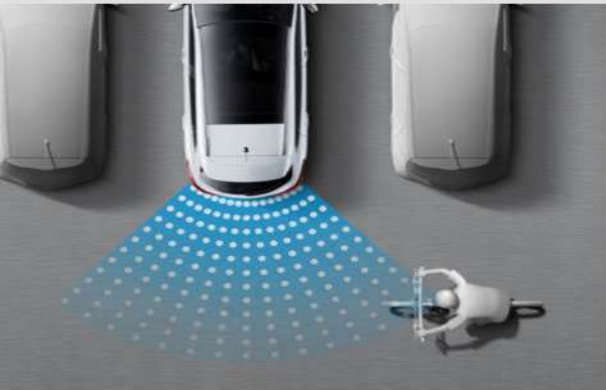

سیستم کمک هدایتی و کنترل هوشمند

سیستم کنترل پایداری الکترونیکی (ESP)
سیستم کنترل کمکی حرکت در سربالایی و جلوگیری از حرکت رو به عقب (HAC)
کروز کنترل
سنسور التراسونیک عقب (SONAR)
سیستم AUTO HOLD

سیستم های ایمنی

نمایش فشار هوا و هشدار کم بودن باد تایر، به صورت مجزا برای هر چرخ (TPMS)
کیسه هوای راننده و سرنشین جلو
کیسه هوای جانبی
کیسه هوای پرده ای
ترمز کمکی فشار مضاعف (BAS)